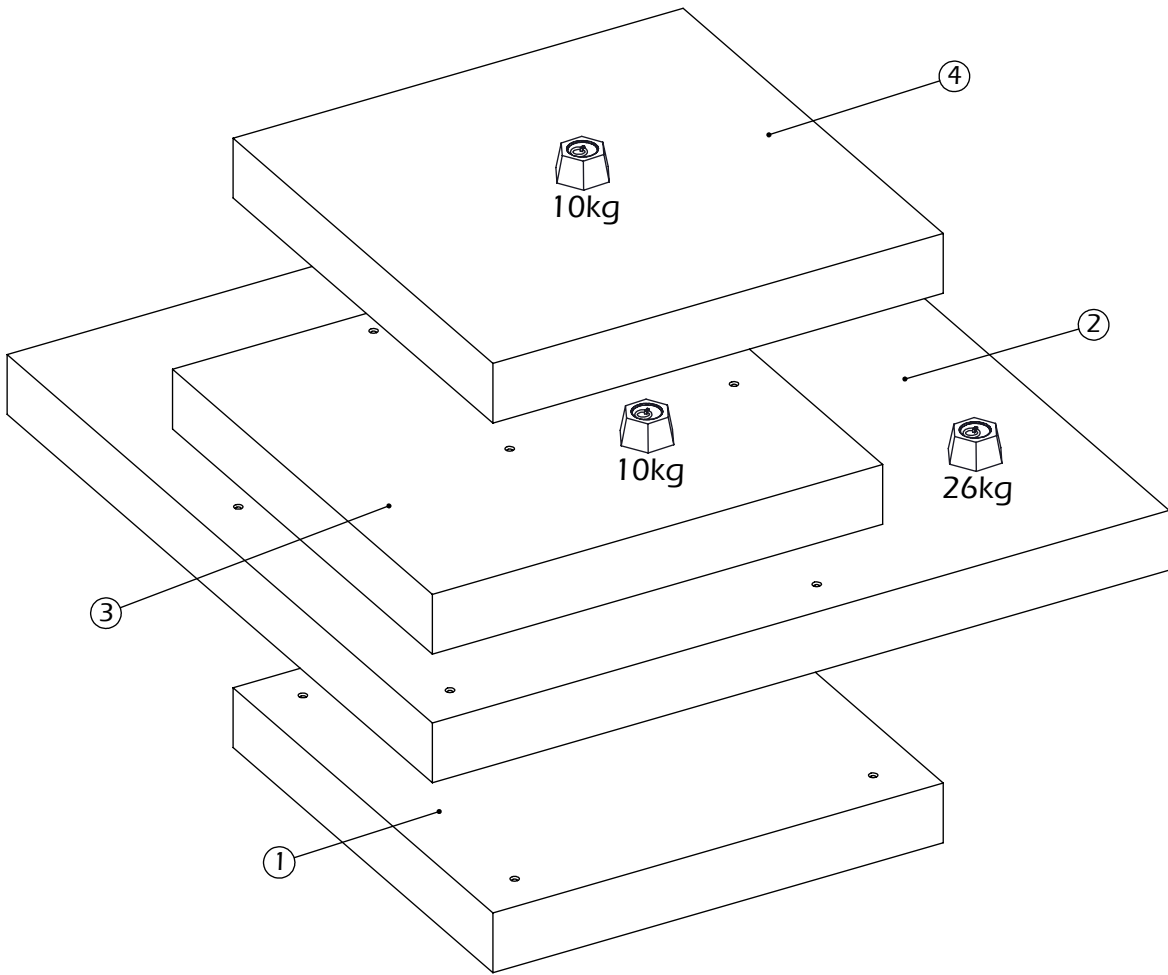

SLATE

TEMAHOME

7200.260

A - 12x

Ø6x50mm
0540.007

B - 1x

0302.020

IM-0623.324/4

n°	x	mm
1	1	550 x 550 x 73
2	1	900 x 900 x 73
3	1	550 x 550 x 73
4	1	550 x 550 x 73

1

A-x4	B-x1
	
Ø6x50mm	Ø20x115mm

2

3

C

4

3

D

5

A-4x

Ø6x50mm

E

6

4

F