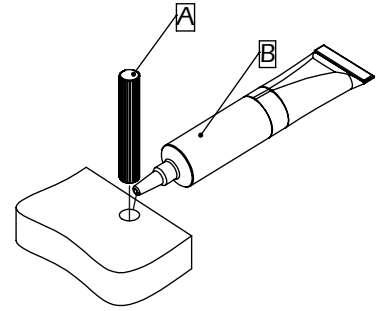

SLATE

TEMAHOME

7200.260

A - 12x

Ø6x50mm
0540.007

B - 1x

0302.020

IM-0623.324/4

n°	x	mm
1	1	550 x 550 x 73
2	1	900 x 900 x 73
3	1	550 x 550 x 73
4	1	550 x 550 x 73

1

A-x4	B-x1
	
Ø6x50mm	Ø20x115mm

2

3

C

4

3

D

5

A-4x

Ø6x50mm

E

6

4

F