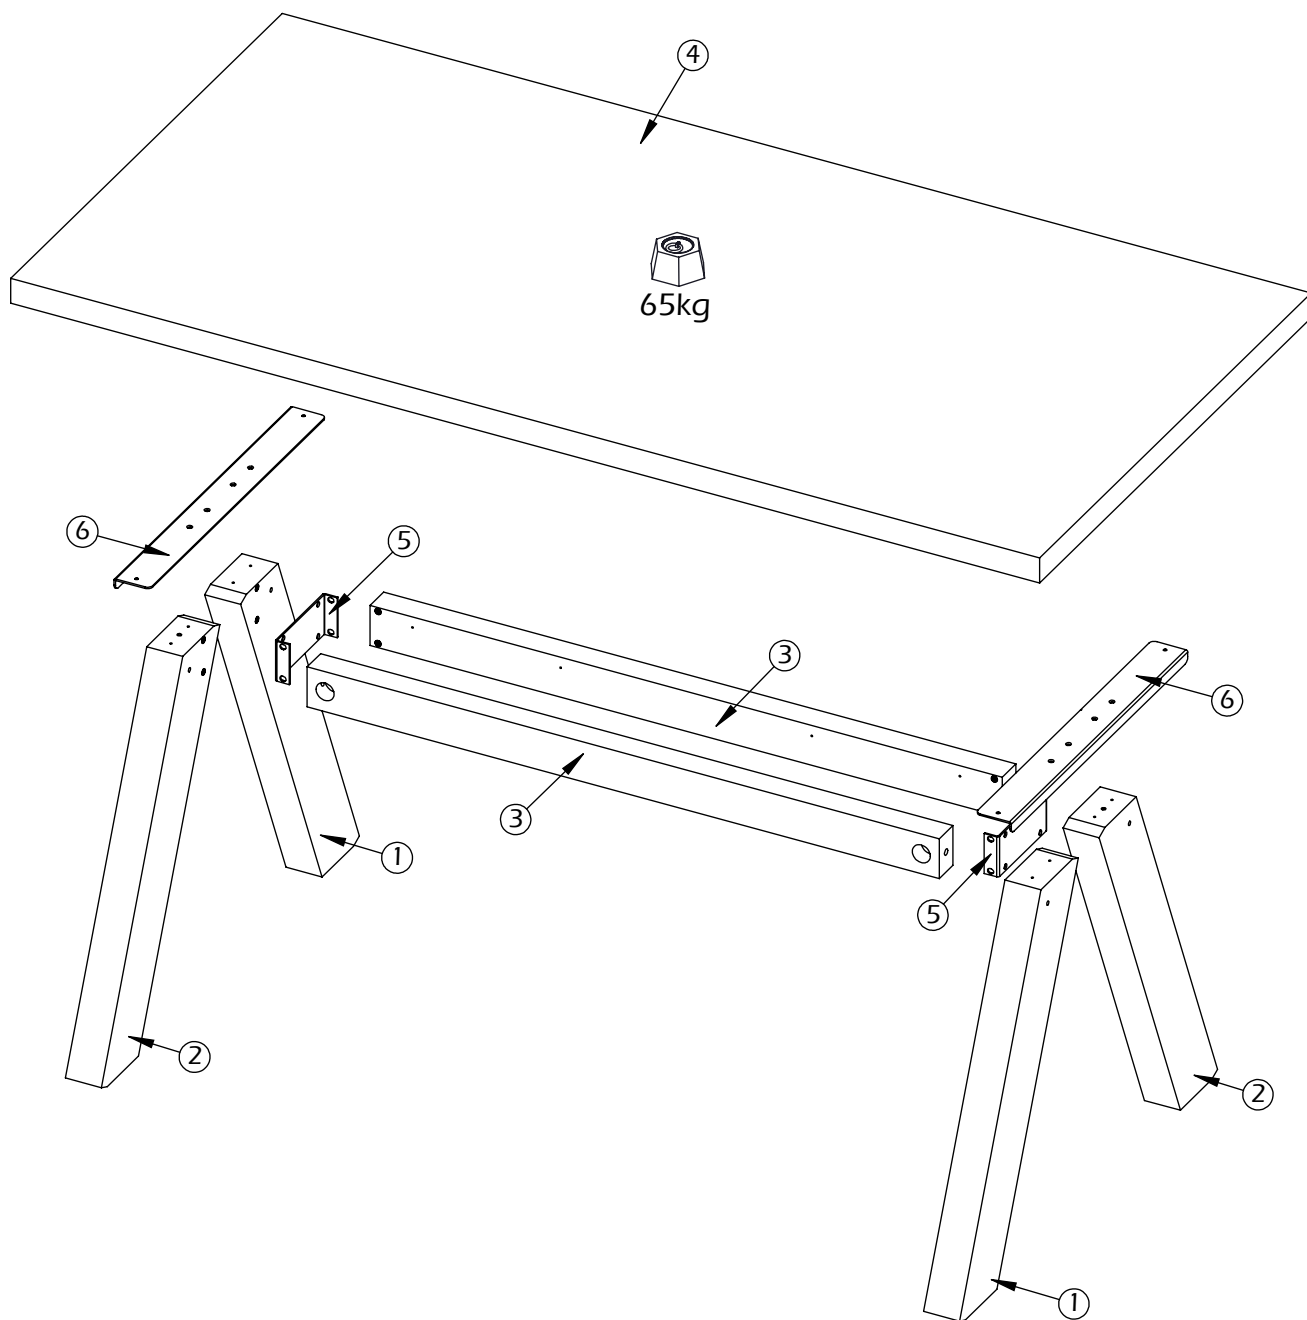

APEX

TEMAHOME
 7200.508/582/727

50mins

		A - 4x  M8x80mm 0512.152					
B - 4x  Ø55x3,5mm 0992.012	C - 4x  Ø10x50mm 0512.036	D - 1x  92x28x6mm 0512.084	E - 1x  67x28x4mm 0900.184	F - 16x  M6x16mm 0512.129	G - 4x  Ø35x17mm 0512.035	H - 12x  Ø5x40mm 0512.148	I - 4x  Ø35x10mm 0520.039/060

IM-0623.795/9

n°	x	mm
1	2	812 x 130 x 70
2	2	812 x 130 x 70
3	2	1229 x 80 x 50
4	1	2000 x 1000 x 50
5	2	180 x 80 x 28
6	2	675 x 68 x 20

1

1°

2°

2

3

E-1x	F-8x
	
67x27x4mm	M6x16mm

4

G-4x

Ø35x17mm

5

D-1x

92x28x6mm

6

E-1x 	F-8x 	I-4x 
67x27x4mm	M6x16mm	Ø35x10mm

7

D-4x 	B-4x 
Ø5x40mm	Ø55x3,5mm