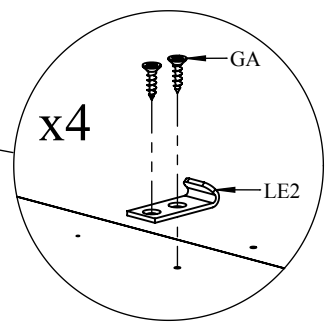

Notice de montage  
Assembling instructions  
Montageanleitung

2h

TEMAHOME

PRISM  
2290 IA (Prod Ref.)

N° Pièce/Part/Teile

N° Pièce	Qte	Dimensions
1	1	1116 x 671 x 22
2	2	895 x 670 x 22
3	1	895 x 400 x 22
4	2	936 x 45 x 16

Code	QTE	Image
CA	10	 6.3x50
CD	8	 7x50
GA	16	 3x12
RR	4	
OP	2	
FJ	28	 3x13.5
LE1	4	
LE2	4	
Clef	1	

1

Code	QTE	Image
GA	8	 3x12
LE2	4	

2

Code	QTE	Image
GA	8	 3x12
LE1	4	

3

4

5

Code	QTE	Image
OP	2	
FJ	28	3x13.5mm

Code	QTE	Image
RR	4	
CD	8	

7

Code	QTE	Image
CA	10	 6.3x50mm

8

**INSTRUCTIONS D'ENTRETIEN**

Laver les surfaces à l'aide d'un chiffon doux, préalablement trempé dans une solution savonneuse (max. 1%)  
ATTENTION! Ne pas utiliser de produit contenant de l'alcool ou de l'abrasif.  
Essuyer à l'aide d'un chiffon doux.