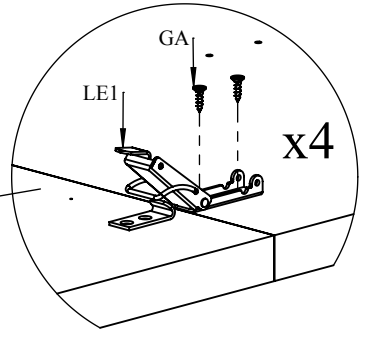

Notice de montage  
Assembling instructions  
Montageanleitung

2h

TEMAHOME

PRISM  
2290 IA (Prod Ref.)

N° Pièce/Part/Teile

N° Pièce	Qte	Dimensions
1	1	1116 x 671 x 22
2	2	895 x 670 x 22
3	1	895 x 400 x 22
4	2	936 x 45 x 16

Code	QTE	Image
CA	10	 6.3x50
CD	8	 7x50
GA	16	 3x12
RR	4	
OP	2	
FJ	28	 3x13.5
LE1	4	
LE2	4	
Clef	1	

1

Code	QTE	Image
GA	8	 3x12
LE2	4	

2

Code	QTE	Image
GA	8	 3x12
LE1	4	

3

4

5

Code	QTE	Image
OP	2	
FJ	28	3x13.5mm

Code	QTE	Image
RR	4	
CD	8	

7

Code	QTE	Image
CA	10	 6.3x50mm

8

**INSTRUCTIONS D'ENTRETIEN**

Laver les surfaces à l'aide d'un chiffon doux, préalablement trempé dans une solution savonneuse (max. 1%)  
ATTENTION! Ne pas utiliser de produit contenant de l'alcool ou de l'abrasif.  
Essuyer à l'aide d'un chiffon doux.