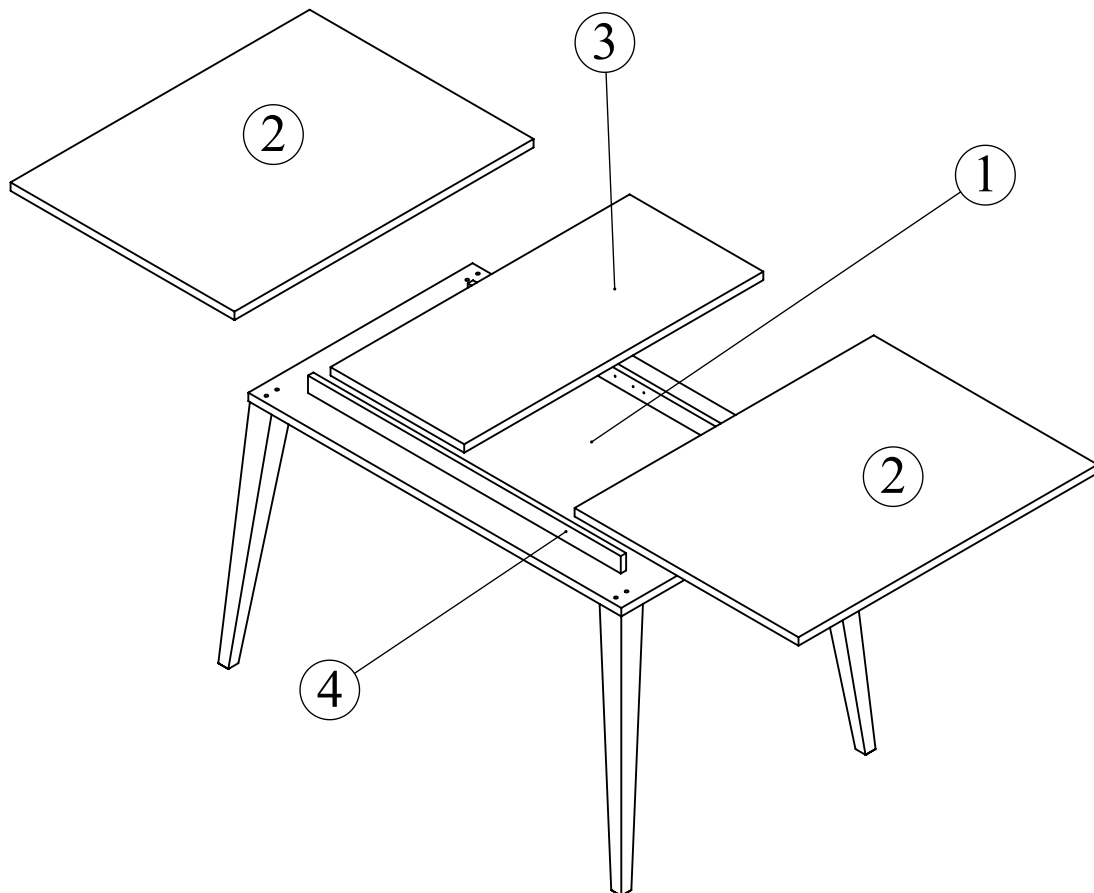

Notice de montage  
Assembling instructions  
Montageanleitung

2h

TEMAHOME

PRISM  
2290 IA (Prod Ref.)

N° Pièce/Part/Teile

N° Pièce	Qte	Dimensions
1	1	1116 x 671 x 22
2	2	895 x 670 x 22
3	1	895 x 400 x 22
4	2	936 x 45 x 16