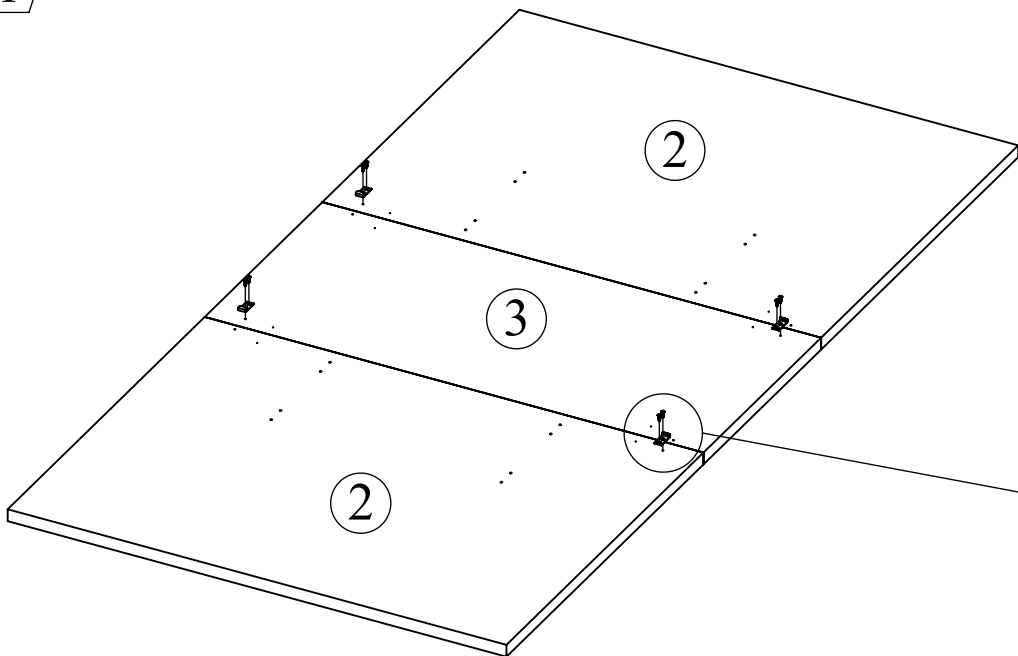

1

Code	QTE	Image
GA	8	3x12
LE2	4	

2