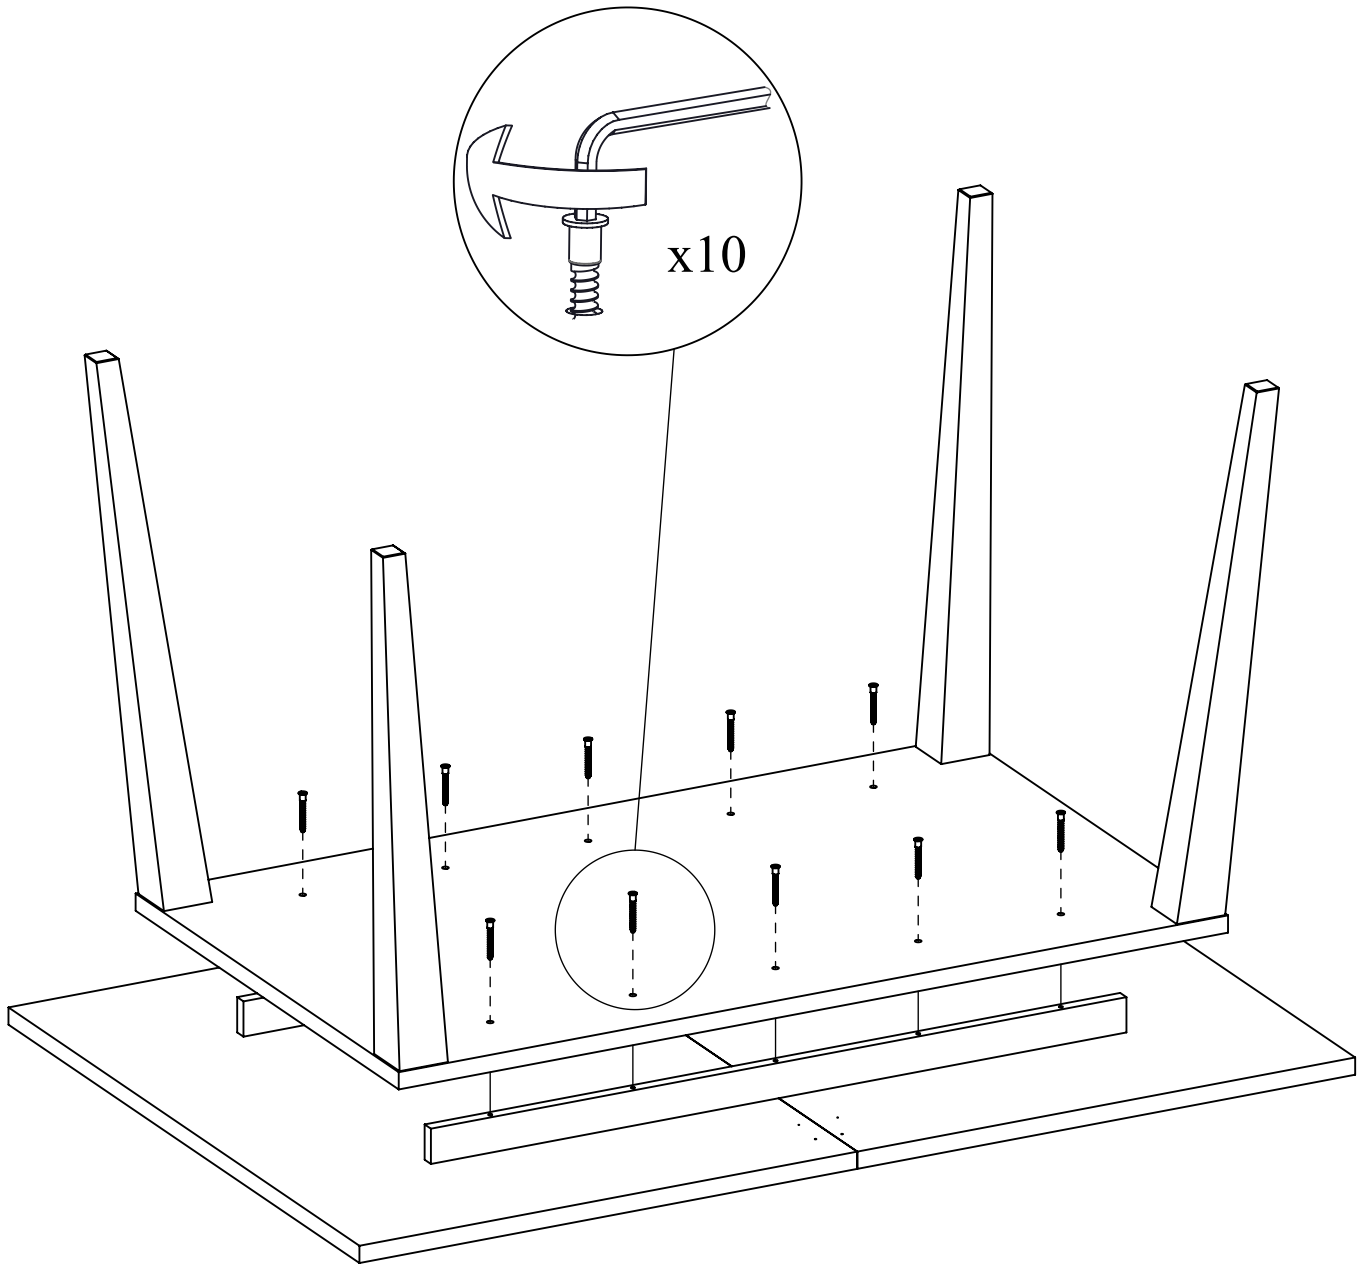

7

Code	QTE	Image
CA	10	 6.3x50mm