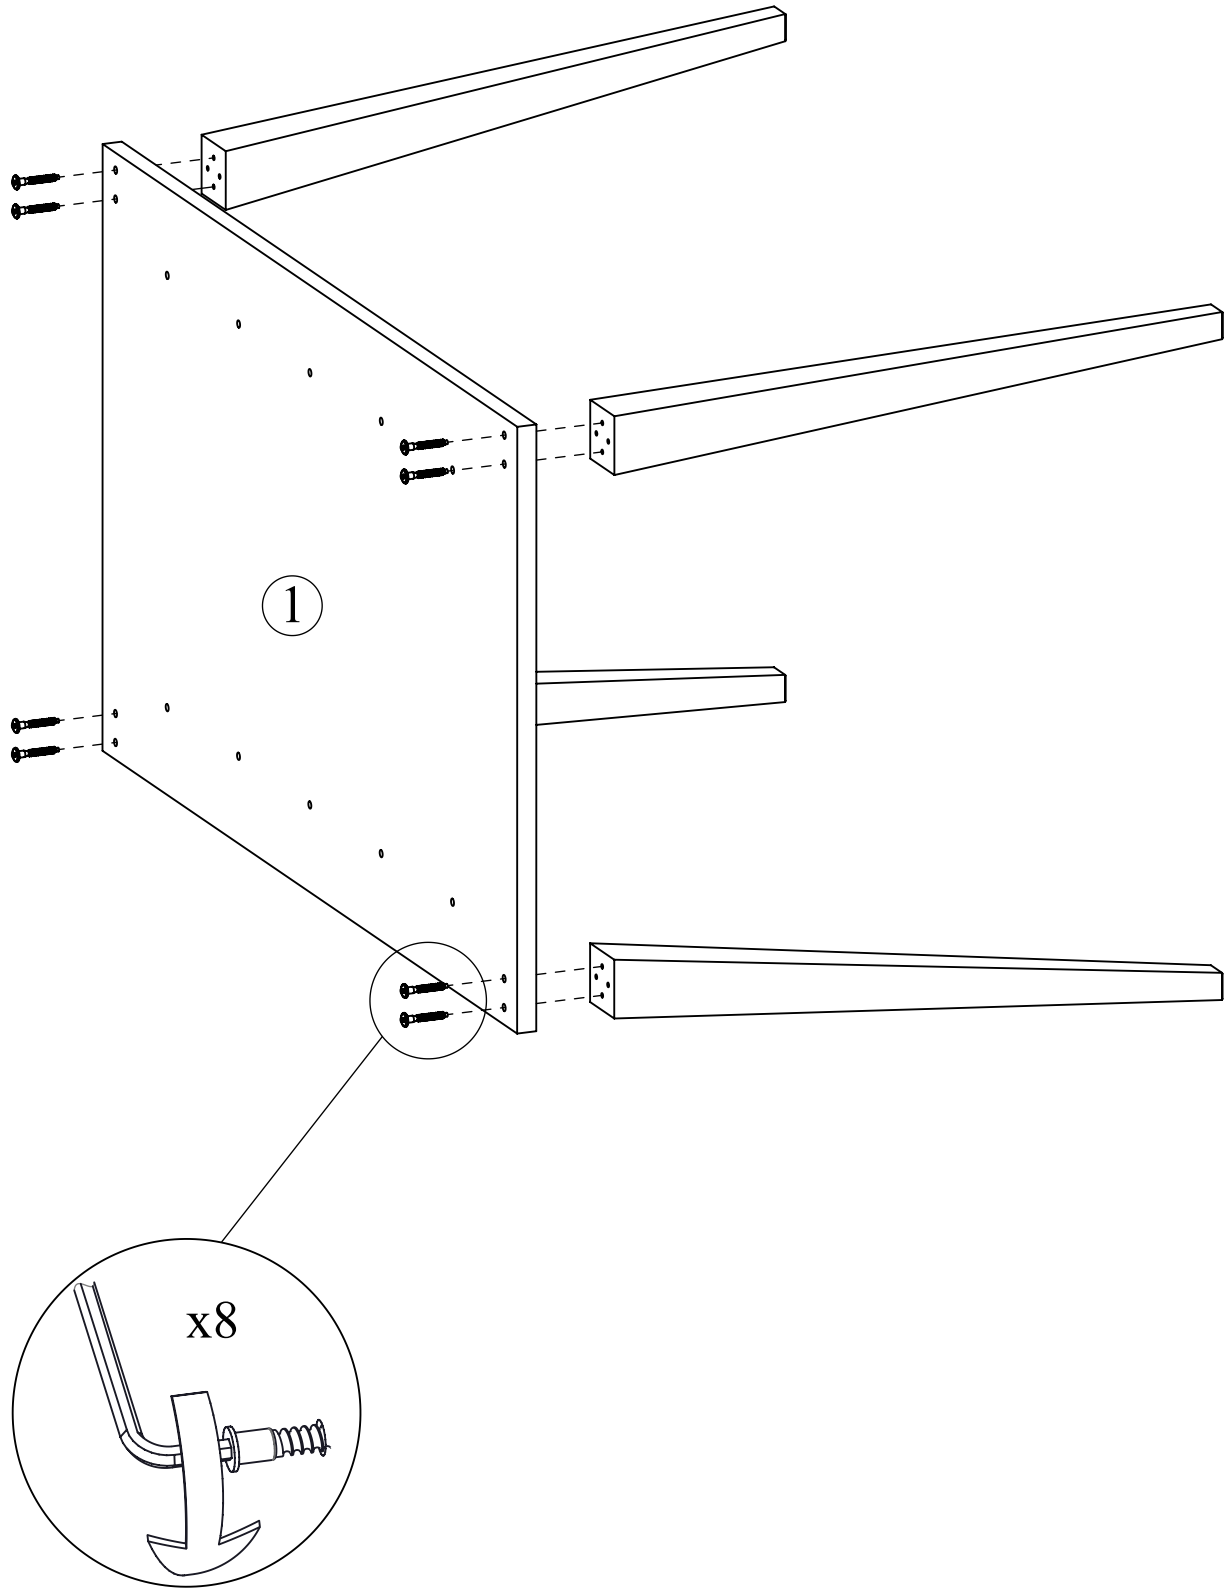

Notice de montage  
Assembling instructions  
Montageanleitung

2h

TEMAHOME

PRISM  
2290 IA (Prod Ref.)

N° Pièce/Part/Teile

N° Pièce	Qte	Dimensions
1	1	1116 x 671 x 22
2	2	895 x 670 x 22
3	1	895 x 400 x 22
4	2	936 x 45 x 16

Code	QTE	Image
CA	10	 6.3x50
CD	8	 7x50
GA	16	 3x12
RR	4	
OP	2	
FJ	28	 3x13.5
LE1	4	
LE2	4	
Clef	1	

1

Code	QTE	Image
GA	8	 3x12
LE2	4	

2

Code	QTE	Image
GA	8	 3x12
LE1	4	

3

4

5

Code	QTE	Image
OP	2	
FJ	28	3x13.5mm

Code	QTE	Image
RR	4	
CD	8	

7

Code	QTE	Image
CA	10	 6.3x50mm

8

**INSTRUCTIONS D'ENTRETIEN**

Laver les surfaces à l'aide d'un chiffon doux, préalablement trempé dans une solution savonneuse (max. 1%)  
ATTENTION! Ne pas utiliser de produit contenant de l'alcool ou de l'abrasif.  
Essuyer à l'aide d'un chiffon doux.