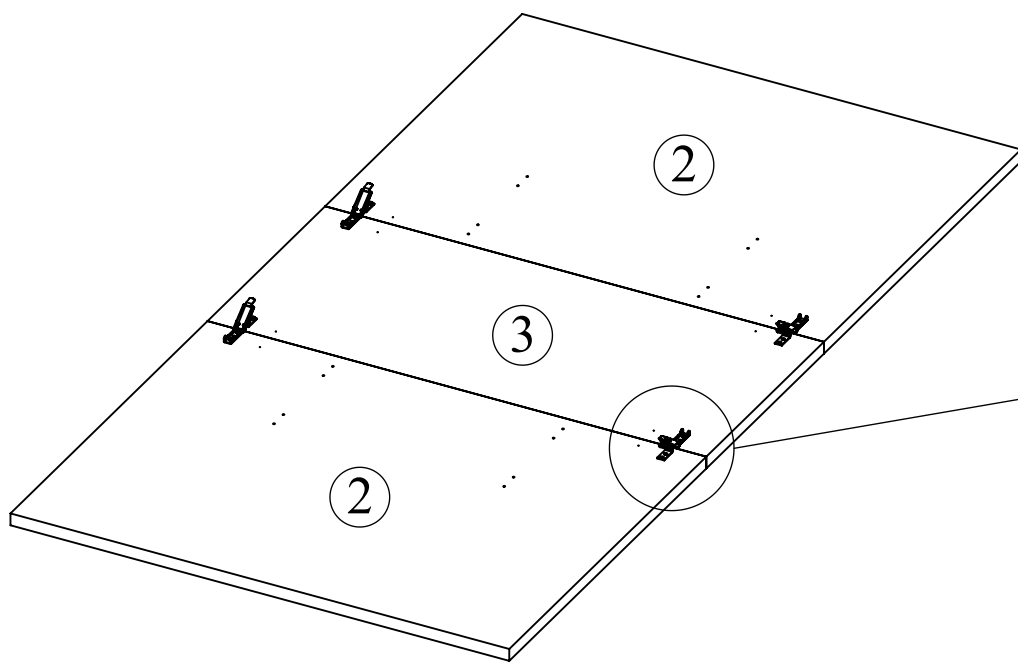

Code	QTE	Image
GA	8	3x12
LE1	4