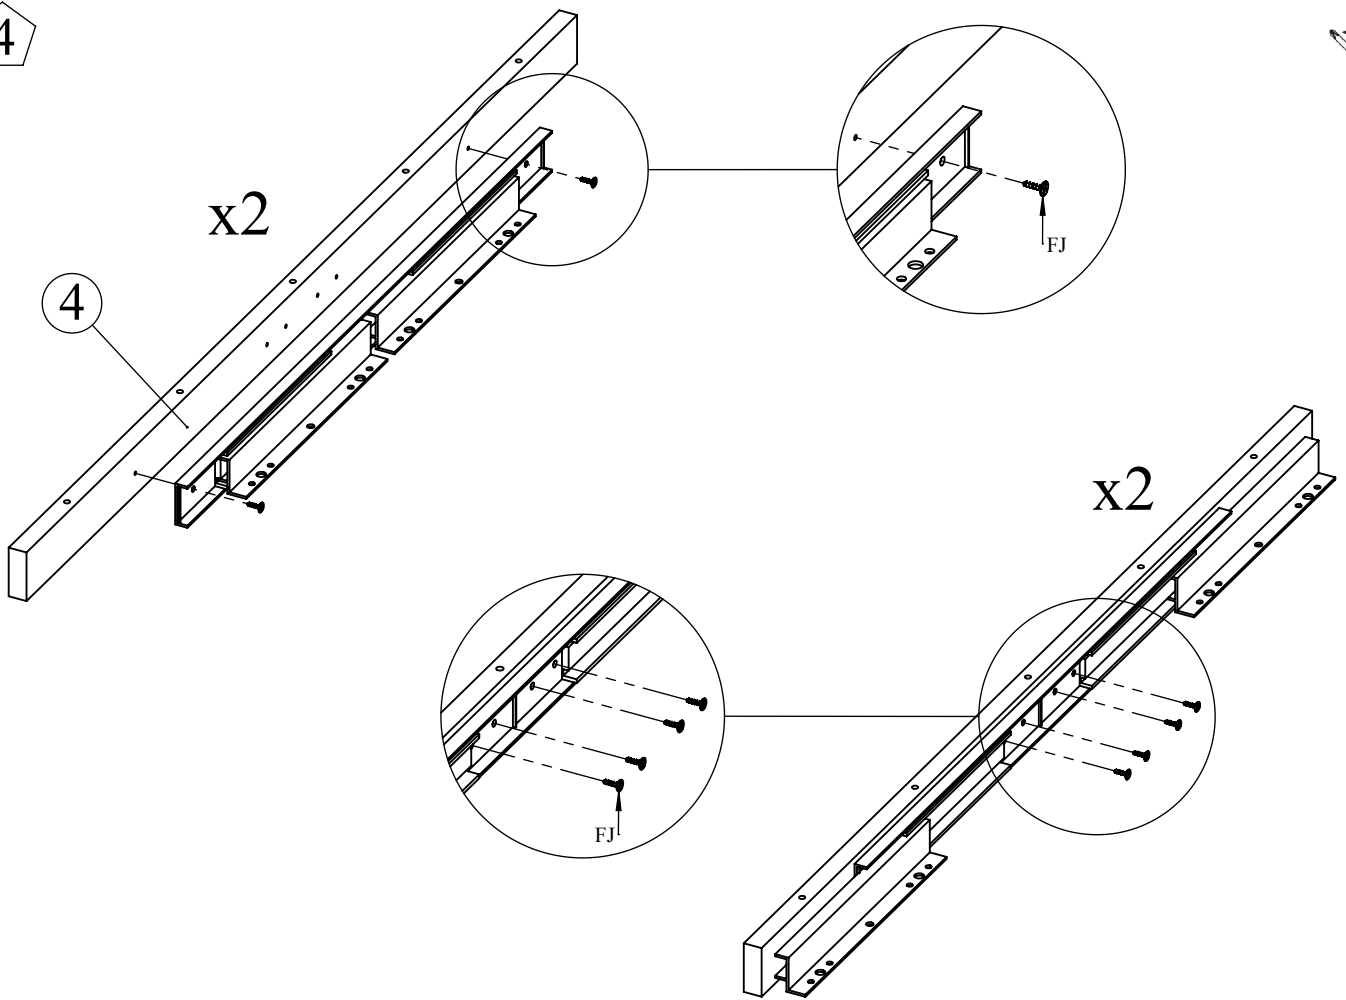

4

5

Code	QTE	Image
OP	2	
FJ	28	3x13.5mm