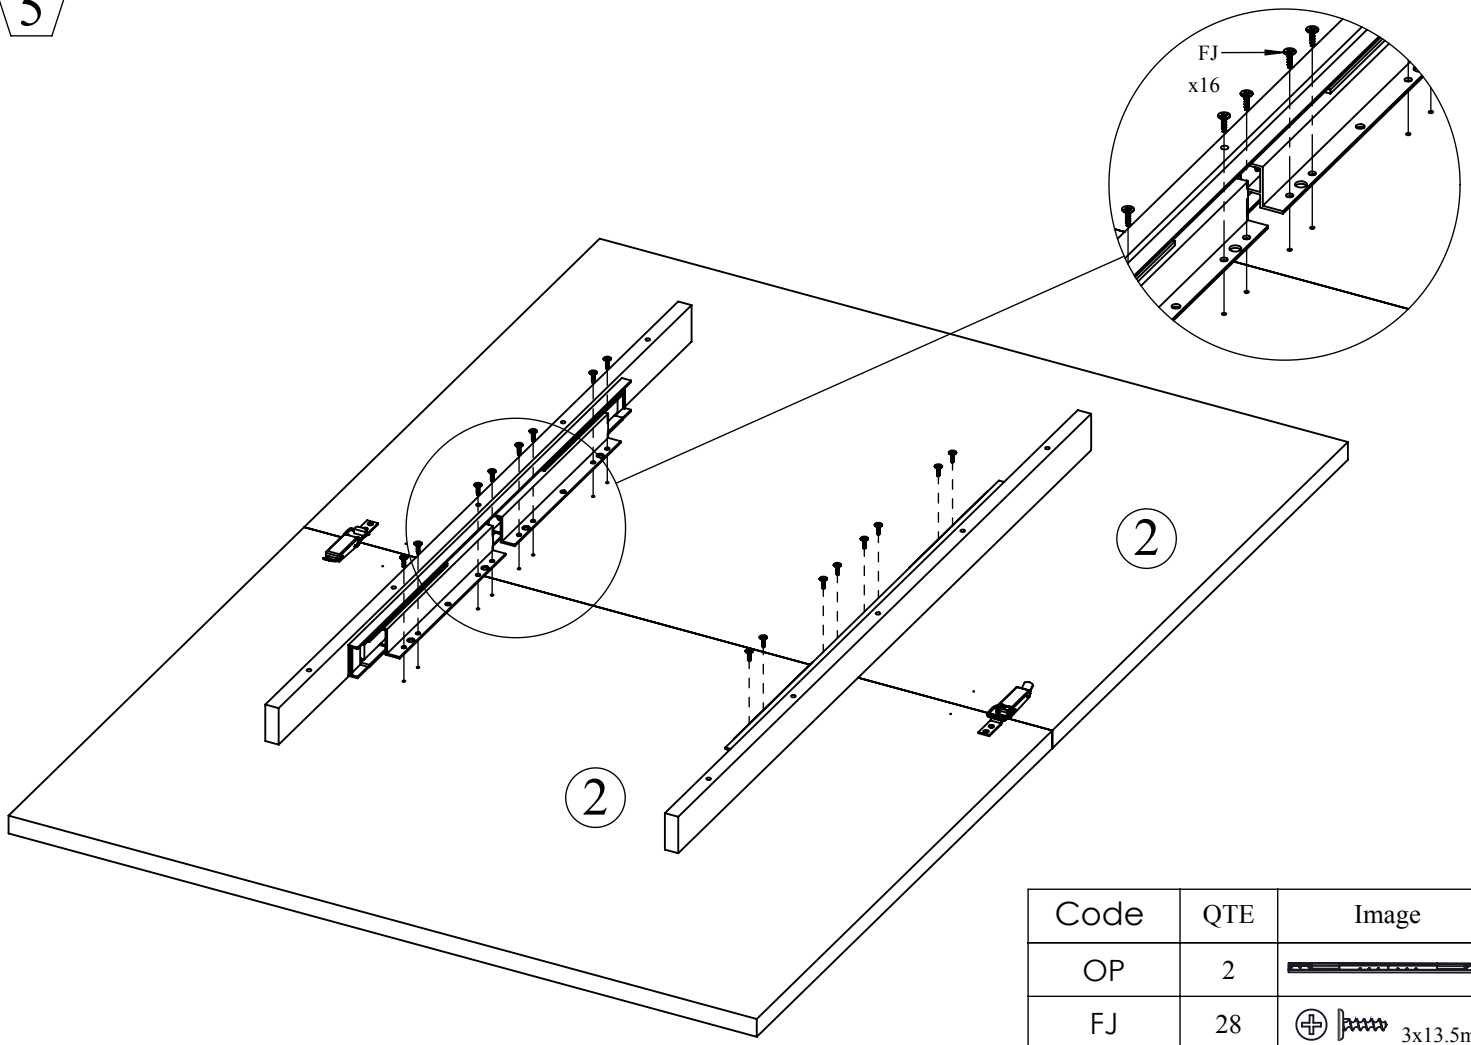

Code	QTE	Image
OP	2	
FJ	28	3x13.5mm