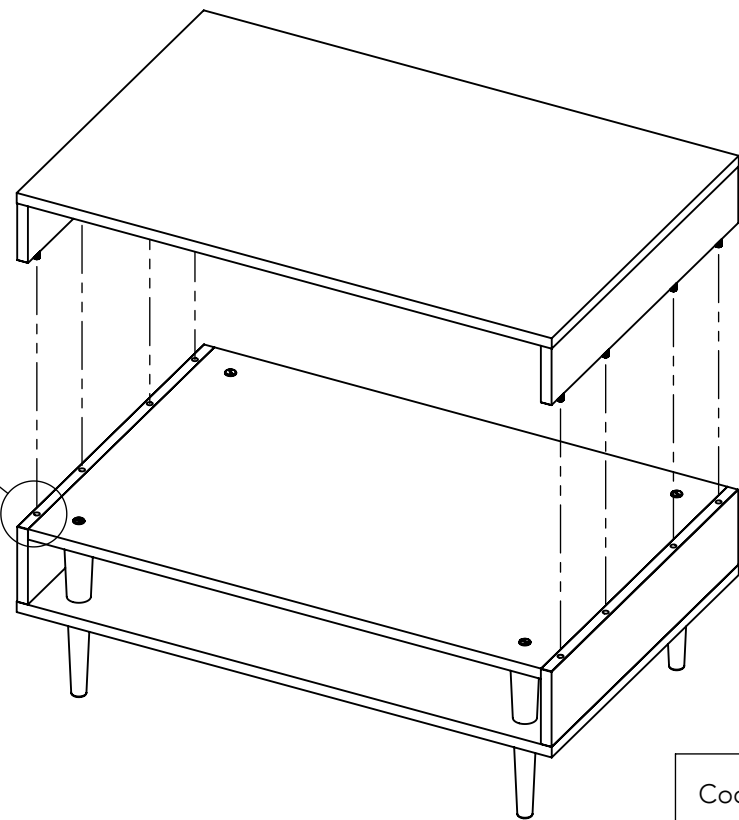

Code	Qté	Image
NM	1	

INSTRUCTIONS D'ENTRETIEN
Laver les surfaces à l'aide d'un chiffon doux, préalablement trempé dans une solution savonneuse (max. 1%)
ATTENTION! Ne pas utiliser de produit contenant de l'alcool ou de l'abrasif.
Essuyer à l'aide d'un chiffon doux.

CARE AND CLEANING INSTRUCTIONS
Wash the surfaces with a soft cloth damped in a mild soap solution (max 1%).
NOTE! Do not use cleaners containing alcohol or abrasives.
Wipe the surface dry with a soft cloth.

PFLEGEHINWEIS
Zur Reinigung und Pflege verwenden sie, ein feuchter Lappen mit Seifenlauge (max 1%) zum Abwischen
WICHTIG! Keine alkoholhaltigen Mittel oder Schleifmittel verwenden.
Die Oberfläche mit einem weichen Tuch abtrocknen.