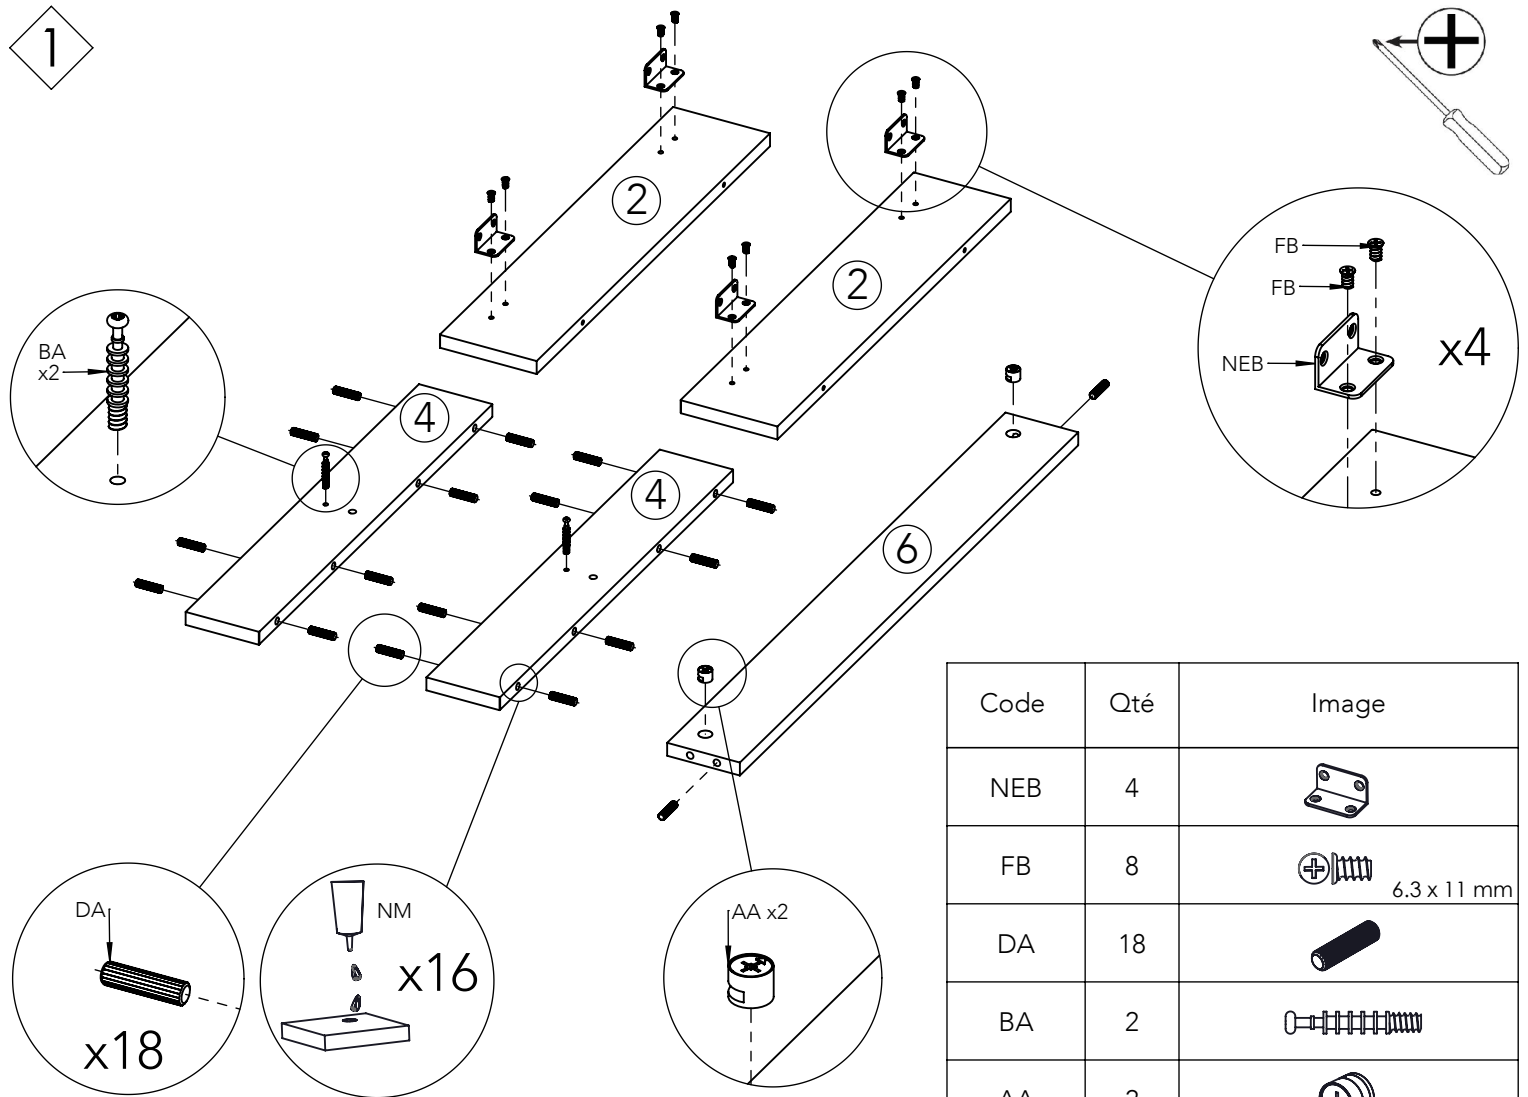

Notice de montage
Assembling instructions
Montageanleitung

1h

TEMAHOME

HORIZON

2150 IA (Prod Ref.)

N° Pièce/Part/Teile

N° Pièce	Qté	Dimensions
1	1	800 x 530 x 16
2	2	116 x 529 x 16
3	1	767 x 528 x 16
4	2	88 x 529 x 16
5	1	800 x 530 x 16
6	1	767 x 87 x 16

Code	Qté	Image
AA	2	
BA	2	
DA	18	
CA	4	6.3 x 50 mm
FB	16	6.3 x 11 mm
NU	4	
AM	4	
NEB	4	
RFB	4	
NM	3	
EDC	2	
Clef	1	

1

Code	Qté	Image
NEB	4	
FB	8	 6.3 x 11 mm
DA	18	
BA	2	
AA	2	
NM	1	

2

Code	Qté	Image
FB	8	 6.3 x 11 mm