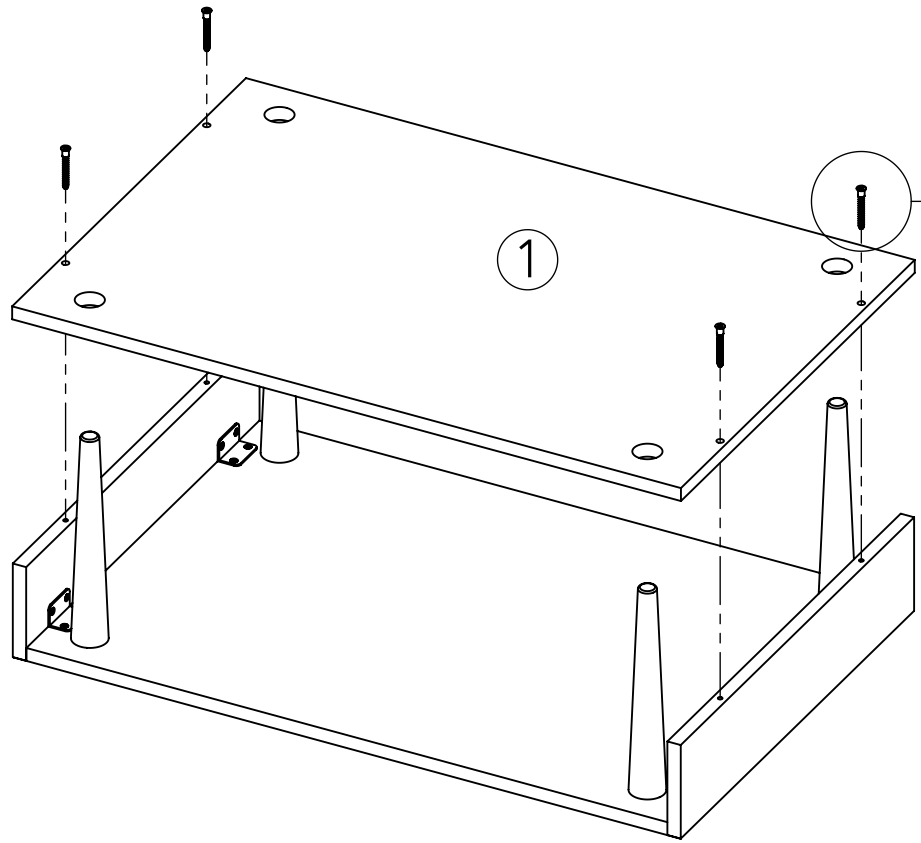

Code	Qté	Image
RFB	4	
AM	4	
NU	4	

4