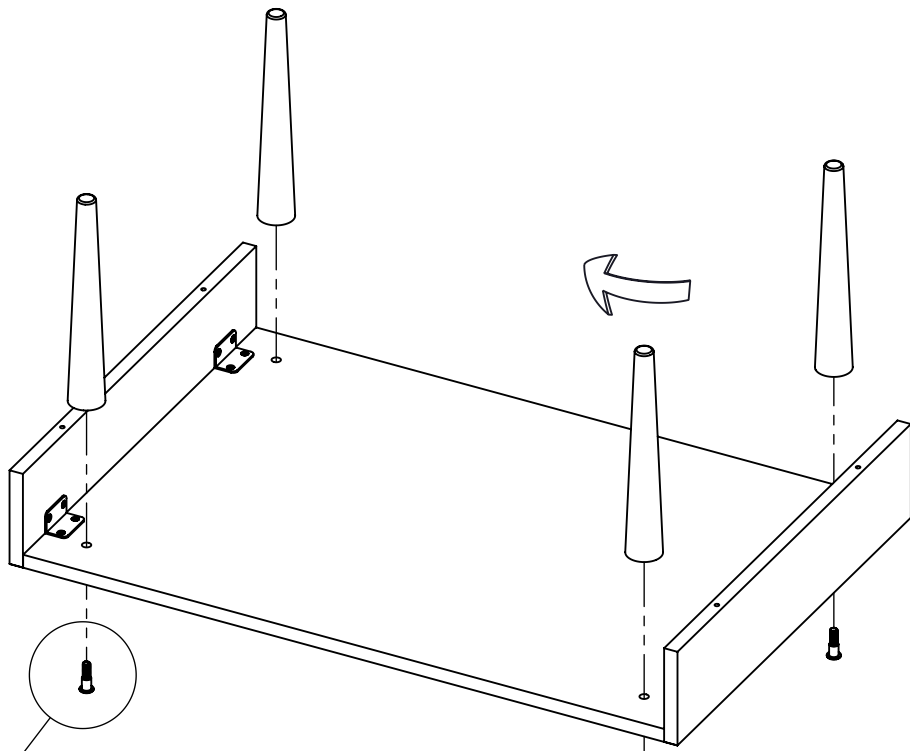

3

Code	Qté	Image
RFB	4	
AM	4	
NU	4	

4

Code	Qté	Image
CA	4	6.3 x 50 mm