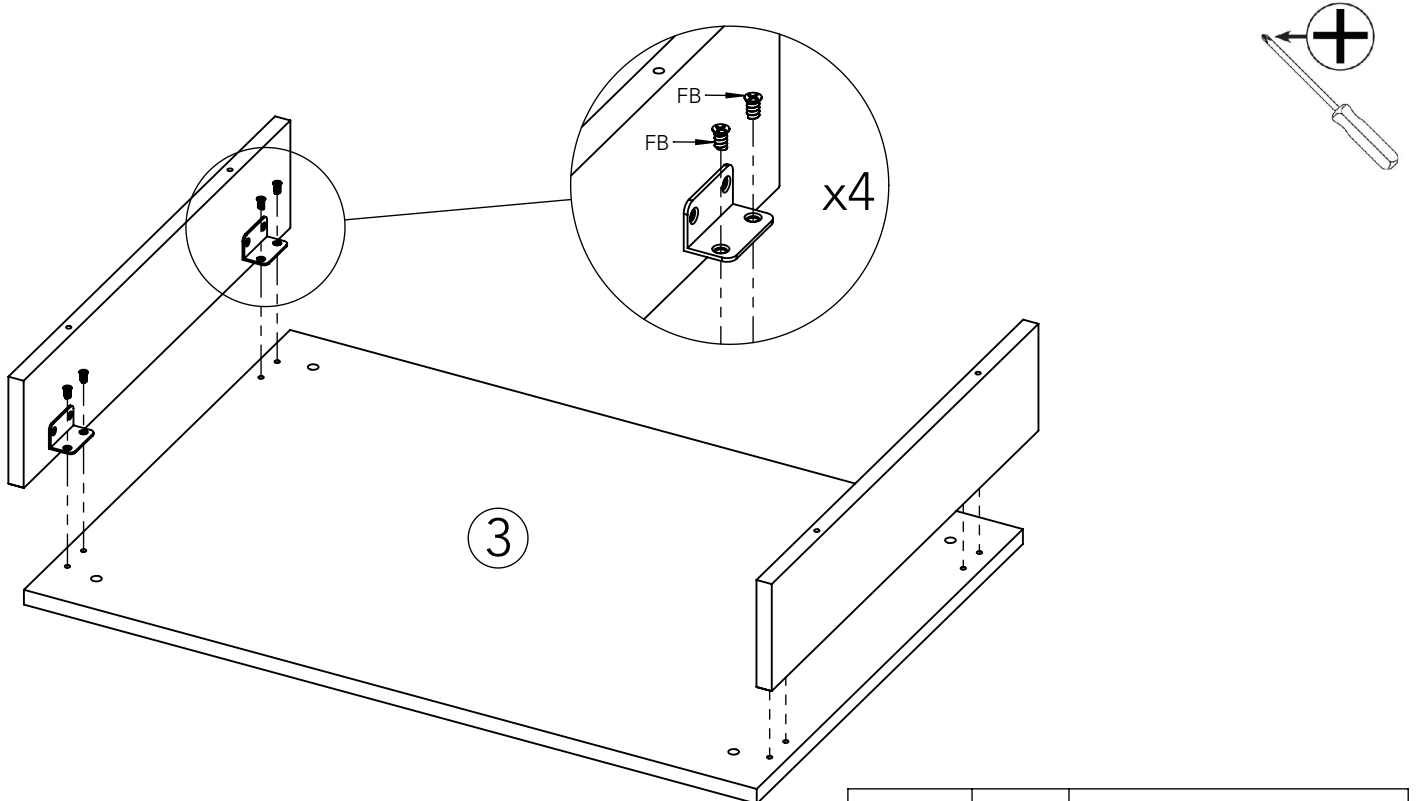

Notice de montage
Assembling instructions
Montageanleitung

1h

TEMAHOME

HORIZON

2150 IA (Prod Ref.)

N° Pièce/Part/Teile

N° Pièce	Qté	Dimensions
1	1	800 x 530 x 16
2	2	116 x 529 x 16
3	1	767 x 528 x 16
4	2	88 x 529 x 16
5	1	800 x 530 x 16
6	1	767 x 87 x 16

Code	Qté	Image
AA	2	
BA	2	
DA	18	
CA	4	6.3 x 50 mm
FB	16	6.3 x 11 mm
NU	4	
AM	4	
NEB	4	
RFB	4	
NM	3	
EDC	2	
Clef	1	

1

Code	Qté	Image
NEB	4	
FB	8	 6.3 x 11 mm
DA	18	
BA	2	
AA	2	
NM	1	

2

Code	Qté	Image
FB	8	 6.3 x 11 mm