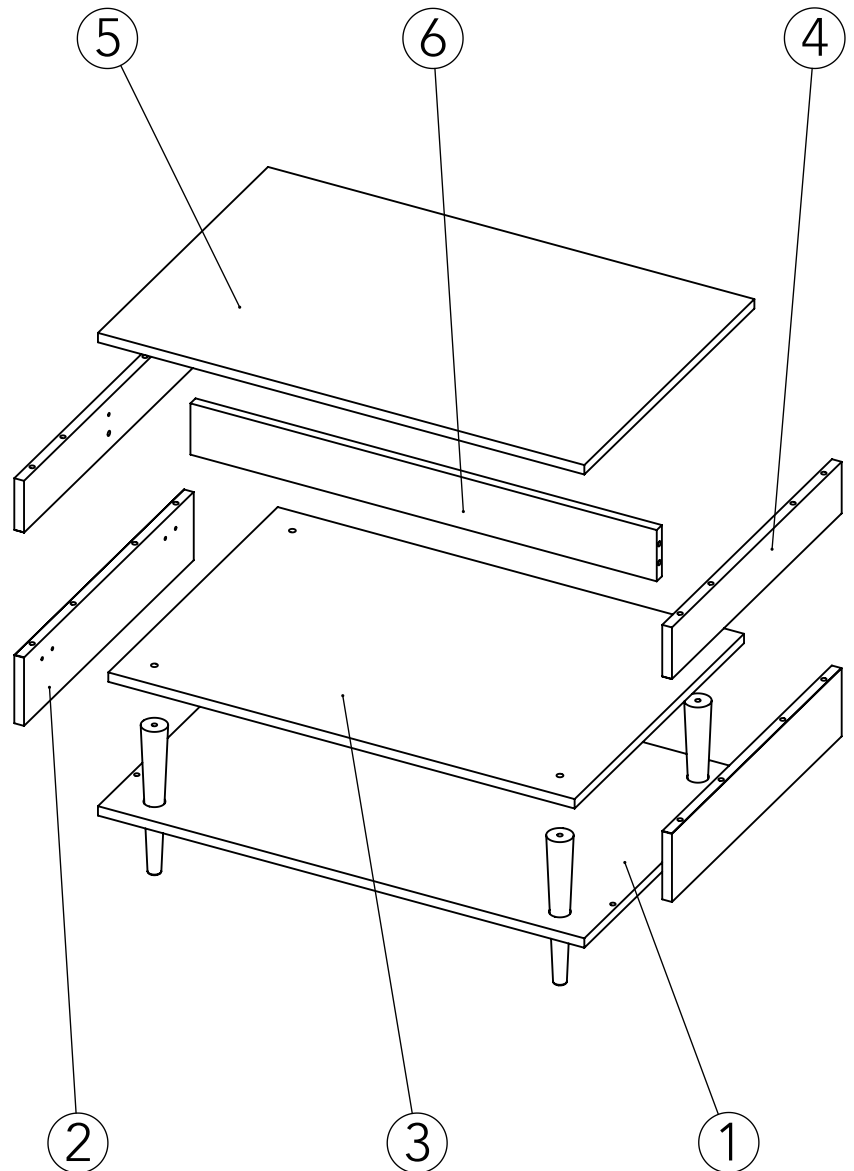

Notice de montage
Assembling instructions
Montageanleitung

1h

TEMAHOME

HORIZON

2150 IA (Prod Ref.)

N° Pièce/Part/Teile

N° Pièce	Qté	Dimensions
1	1	800 x 530 x 16
2	2	116 x 529 x 16
3	1	767 x 528 x 16
4	2	88 x 529 x 16
5	1	800 x 530 x 16
6	1	767 x 87 x 16

Code	Qté	Image
AA	2	
BA	2	
DA	18	
CA	4	6.3 x 50 mm
FB	16	6.3 x 11 mm
NU	4	
AM	4	
NEB	4	
RFB	4	
NM	3	
EDC	2	
Clef	1	

1

Code	Qté	Image
NEB	4	
FB	8	 6.3 x 11 mm
DA	18	
BA	2	
AA	2	
NM	1	

2

Code	Qté	Image
FB	8	 6.3 x 11 mm