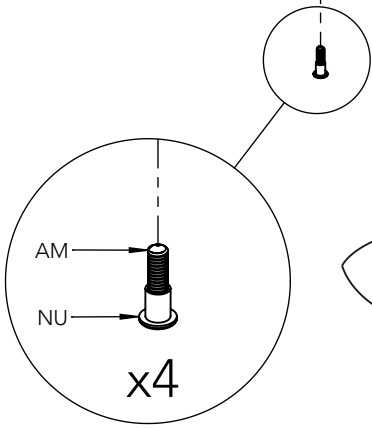

3

Code	Qté	Image
RFB	4	
AM	4	
NU	4	

4

Code	Qté	Image
CA	4	6.3 x 50 mm