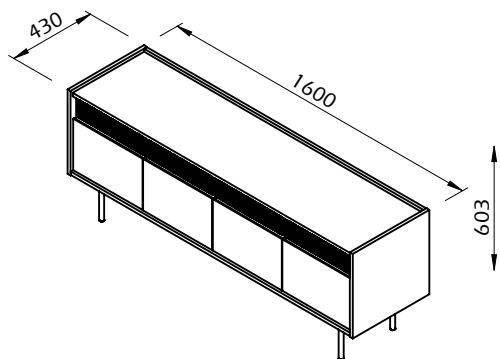

## RADIO

60min

40kg