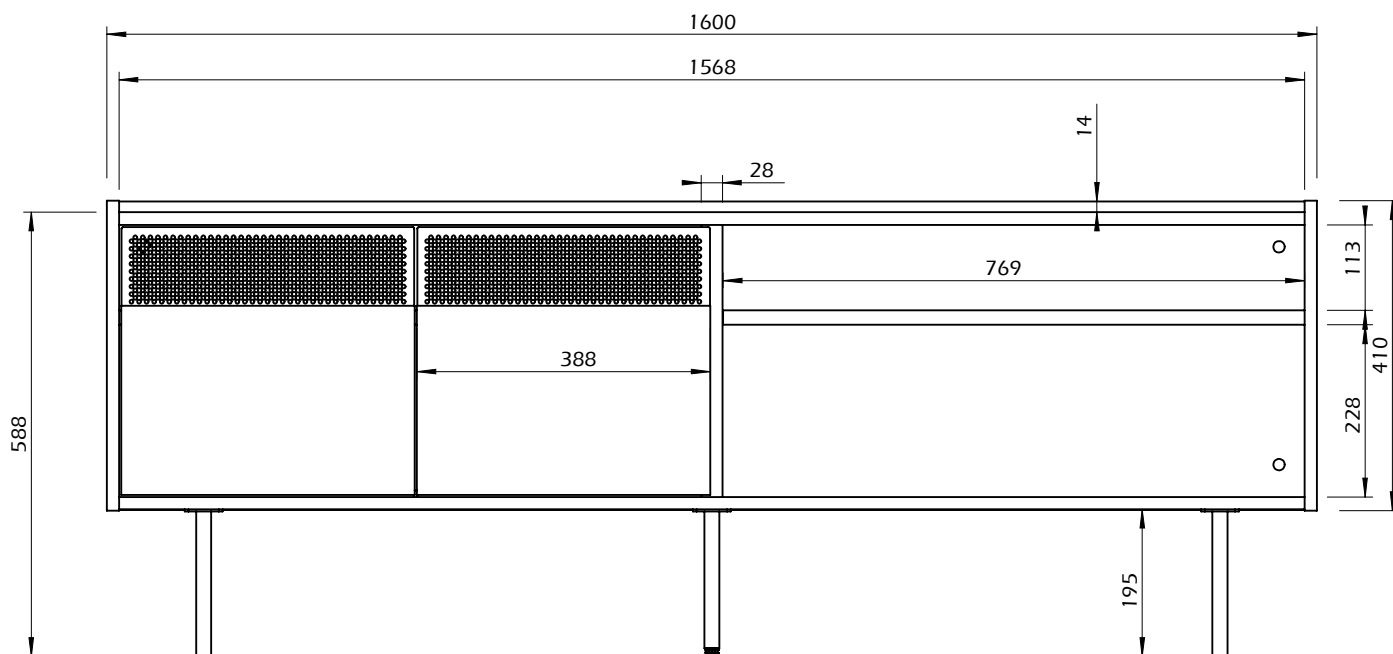

## RADIO

60min

40kg