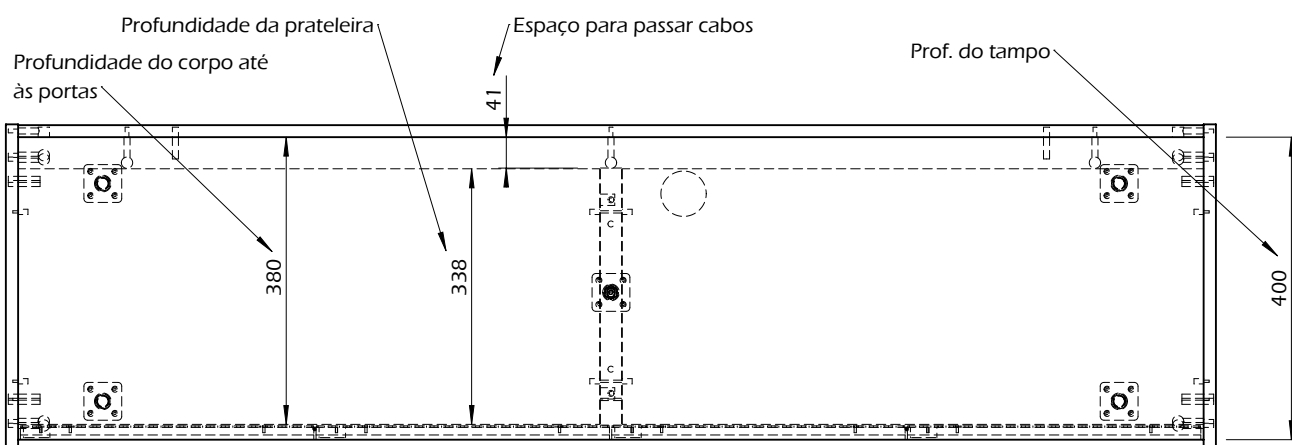

## RADIO

60min

40kg