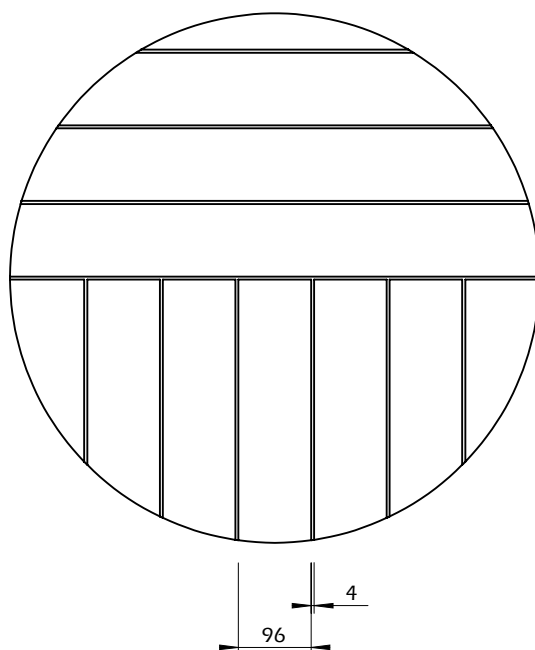

## MESA DE CENTRO 70 - PLY

10min

8kg