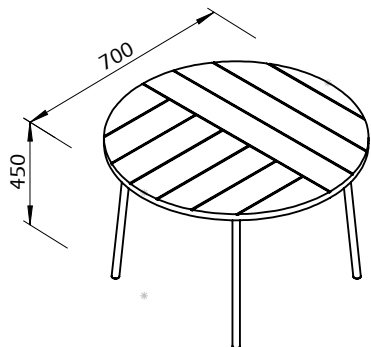

## MESA DE CENTRO 70 - PLY

10min

8kg