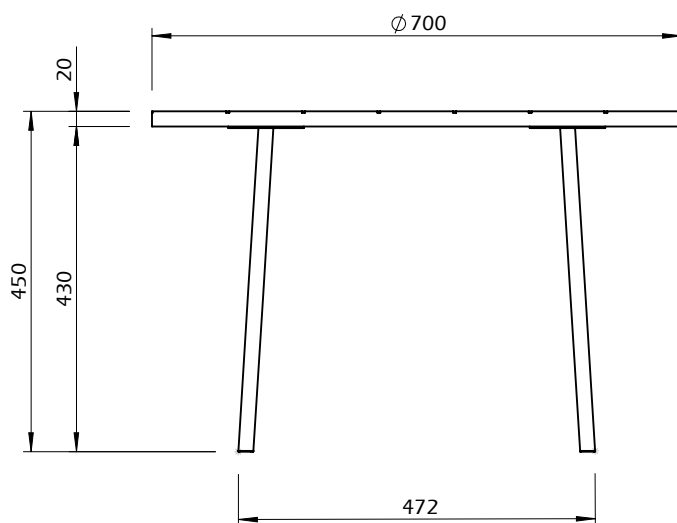

## MESA DE CENTRO 70 - PLY

10min

8kg