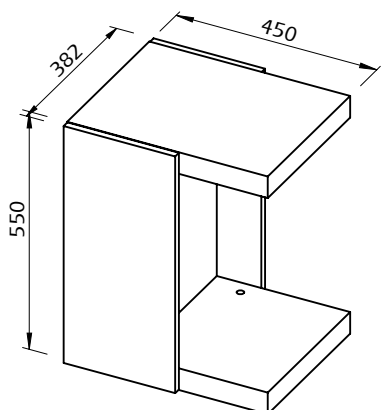

Technical Information

TEMAHOME

KLAUS

30min

15kg