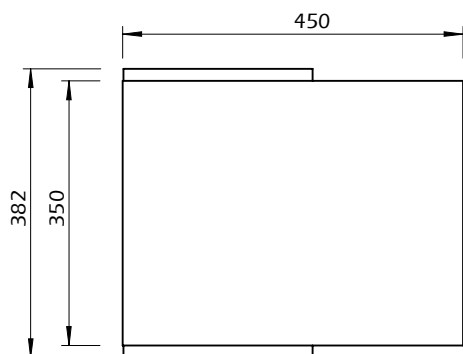

Technical Information

TEMAHOME

KLAUS

30min

15kg