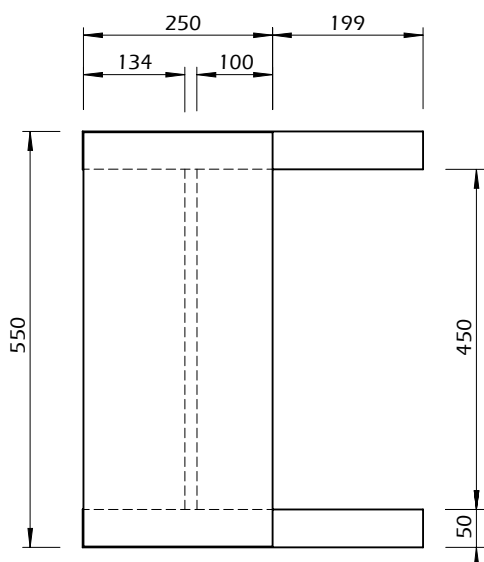

Technical Information

TEMAHOME

KLAUS

30min

15kg