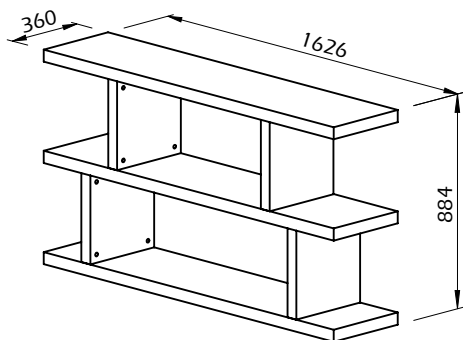

Technical Information

TEMAHOME

STEP LOW

40min

35kg por prateleira