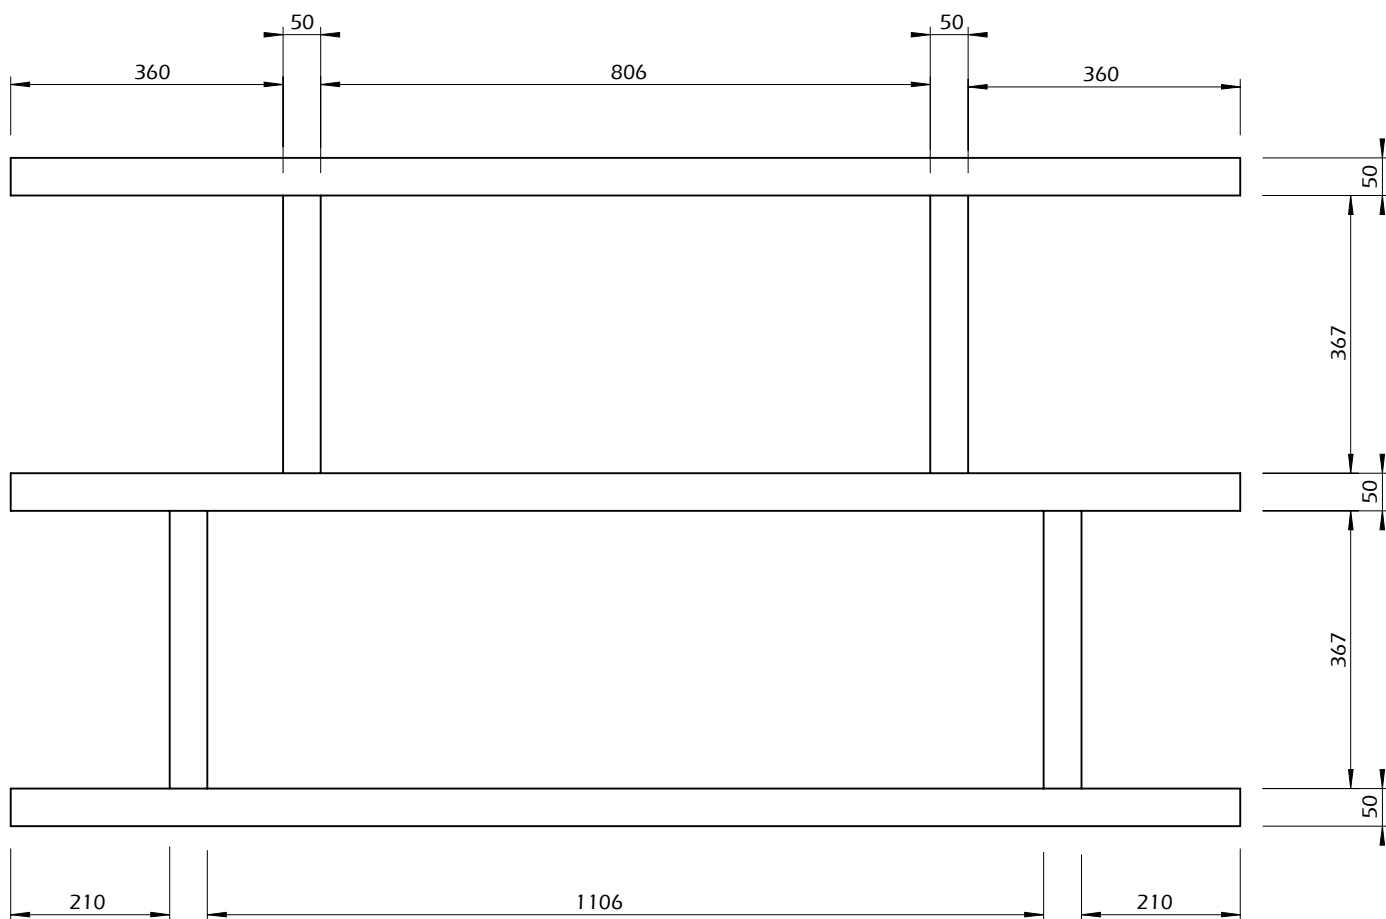

Technical Information

TEMAHOME

STEP LOW

40min

35kg por prateleira