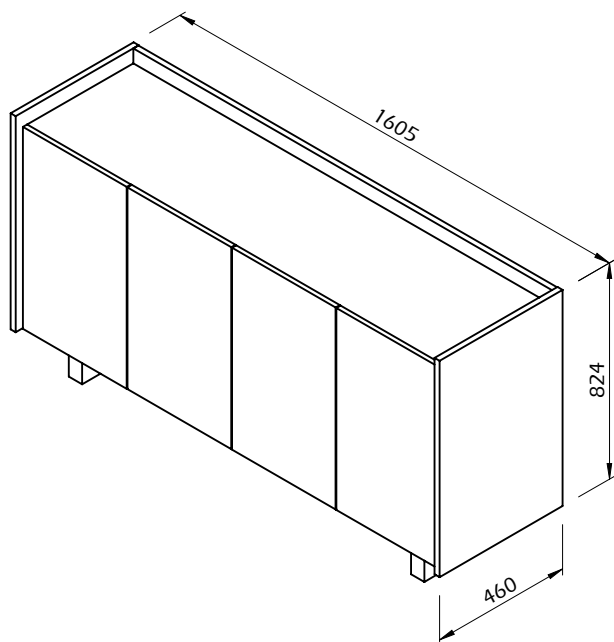

## SKIN

60min

max.  
60kg