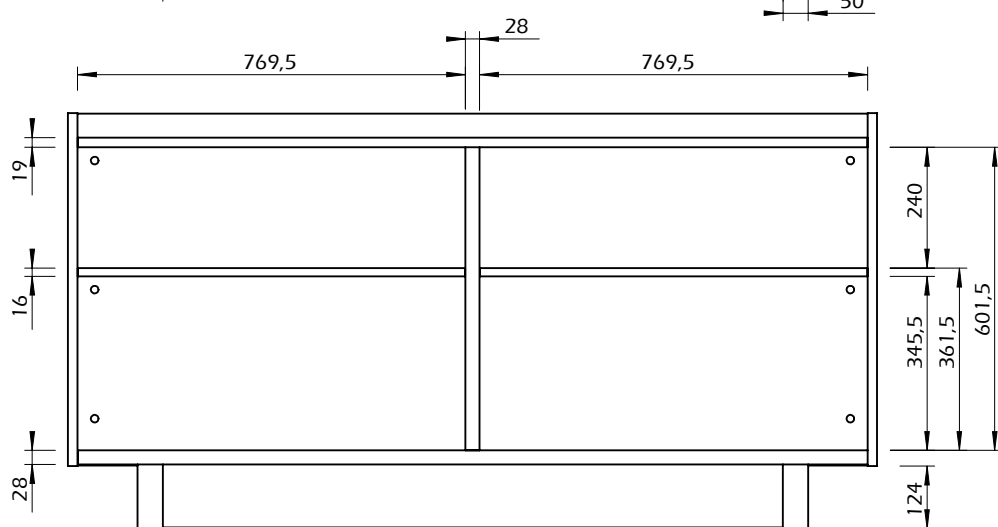

## SKIN

60min

max.  
60kg