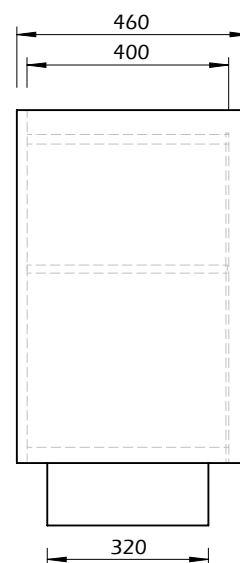

## SKIN

60min

max.  
60kg