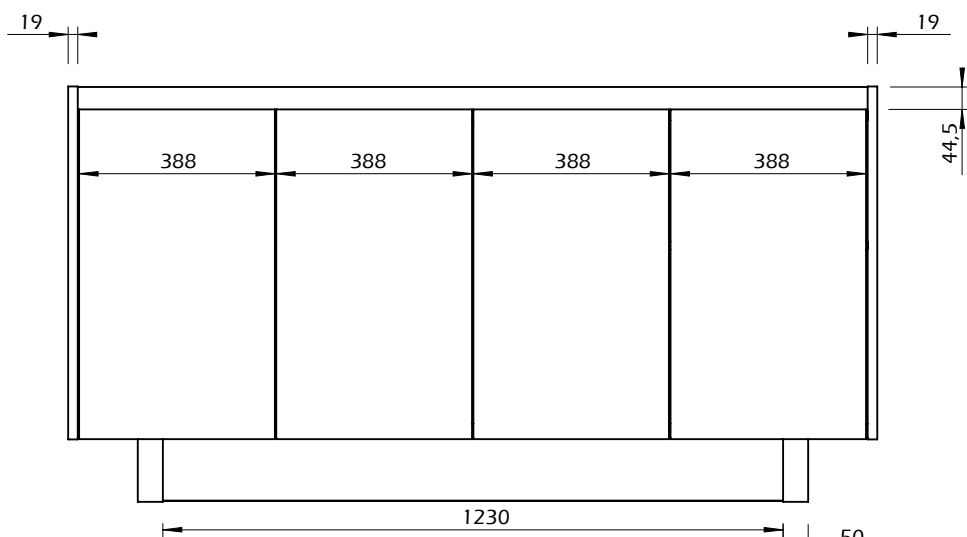

## SKIN

60min

max.  
60kg