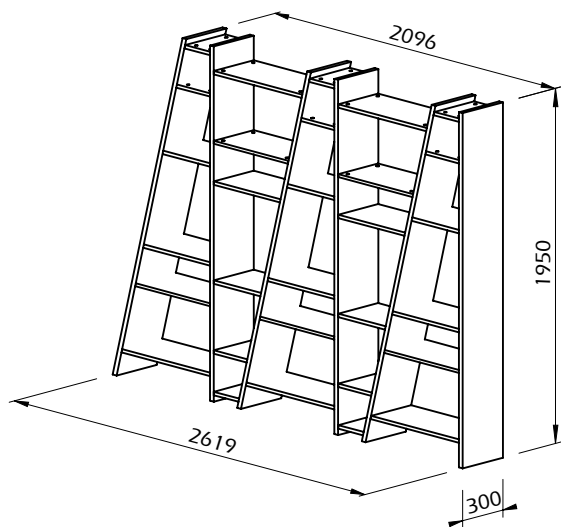

Technical Information

DELTA 005

TEMAHOME

80min

120kg