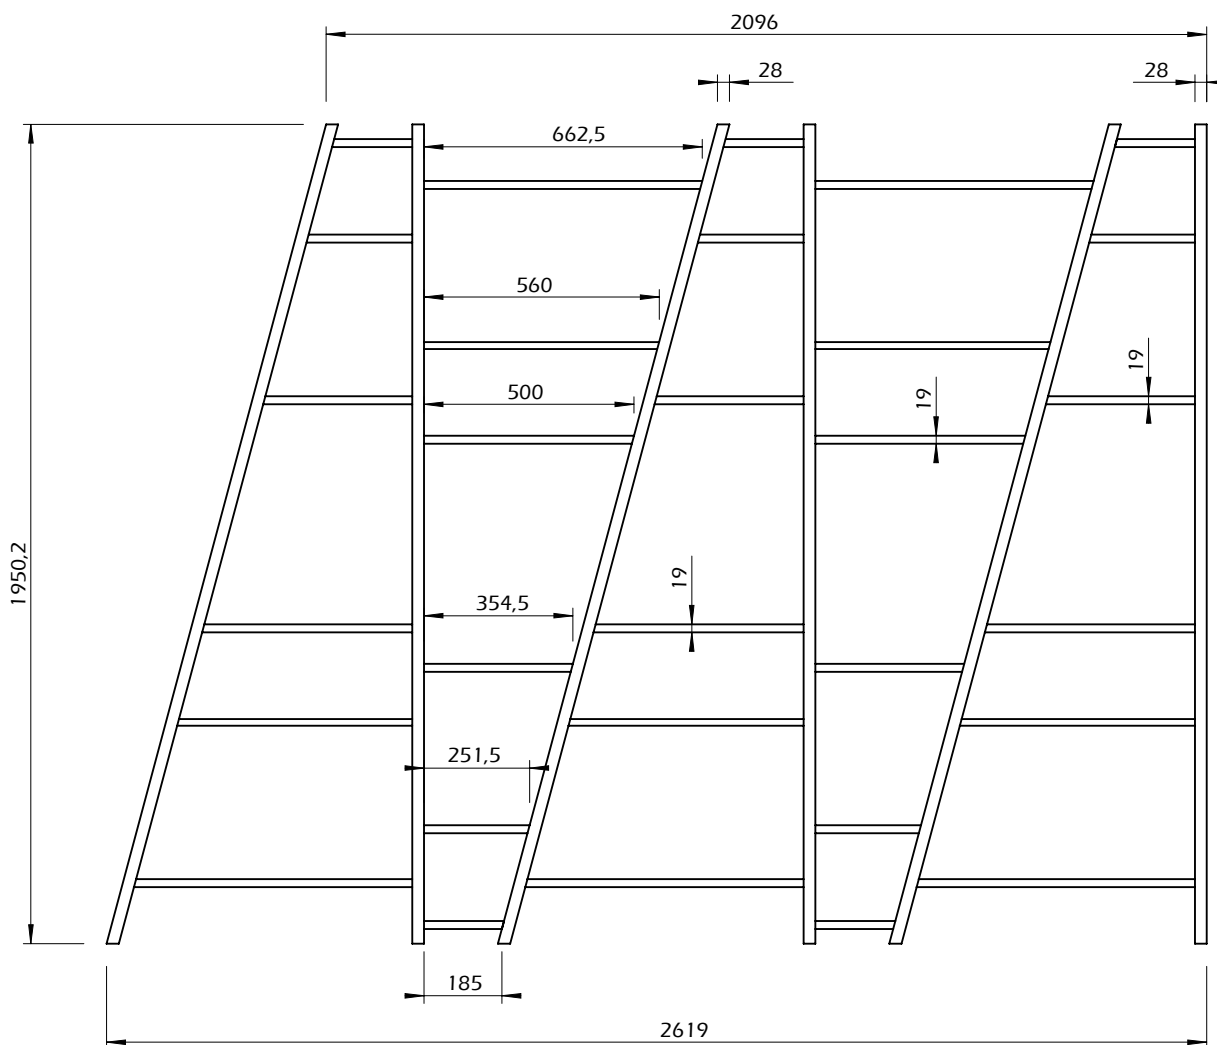

Technical Information

DELTA 005

TEMAHOME

80min

120kg