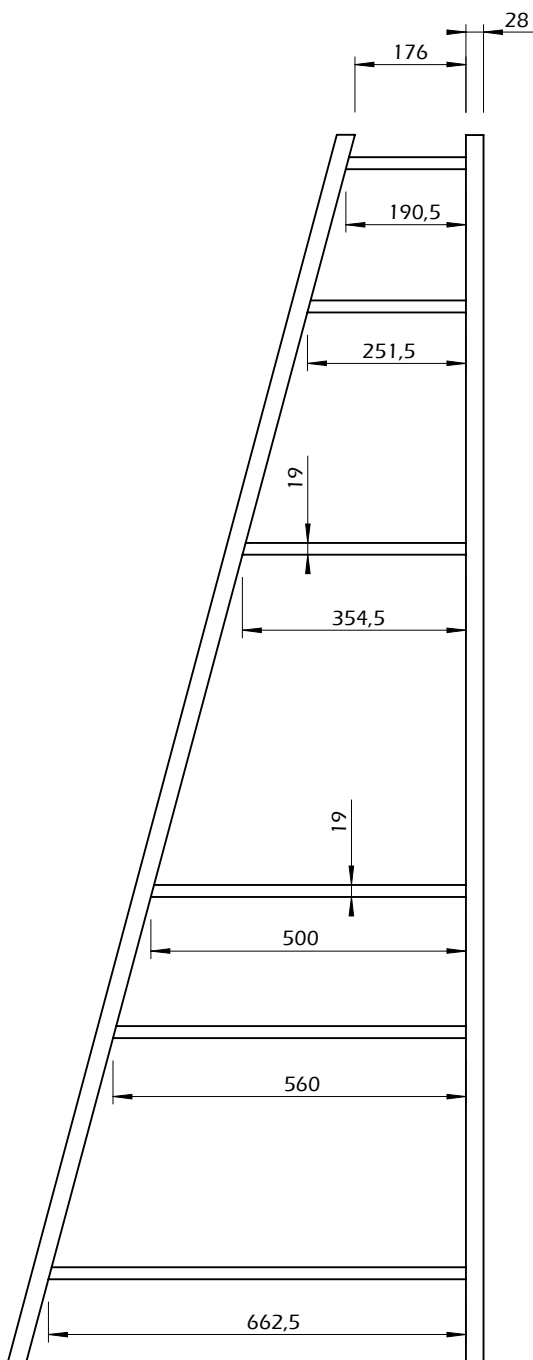

Technical Information

DELTA 001

TEMAHOME

25min

30kg