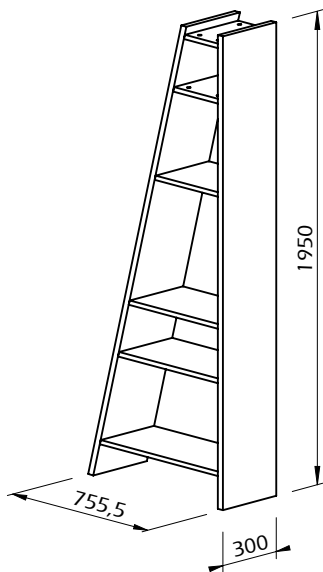

Technical Information

DELTA 001

TEMAHOME

25min

30kg