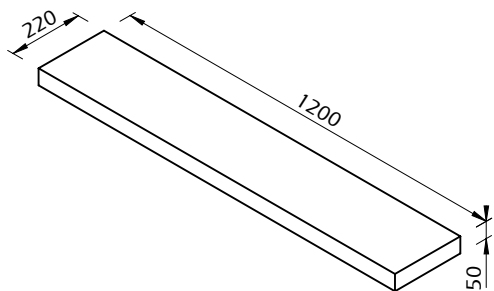

# Technical Information

BALDA 120

20min

15kg