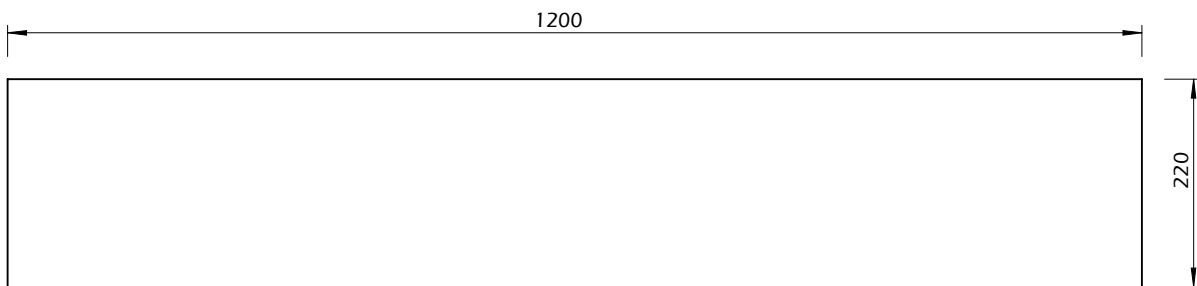

# Technical Information

BALDA 120

20min

15kg