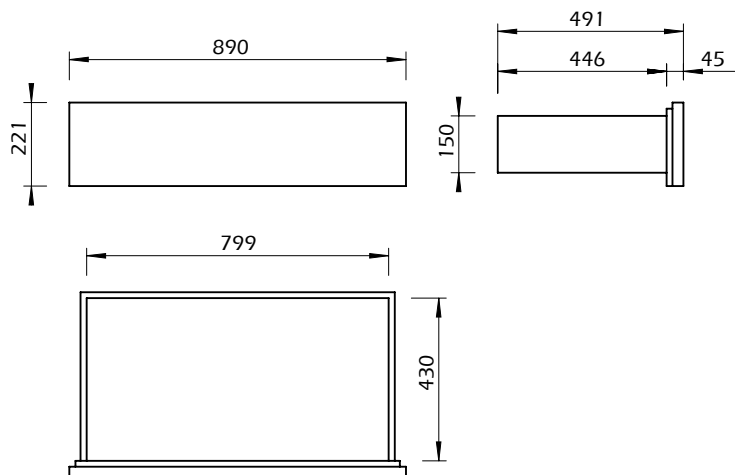

Technical Information

AURORA

TEMAHOME

SECTION A-A

30min

50kg