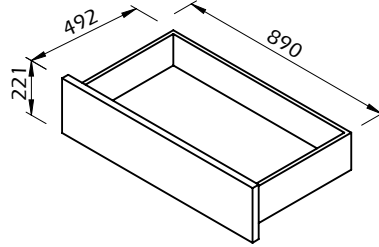

Technical Information

AURORA

TEMAHOME

SECTION A-A

30min

50kg